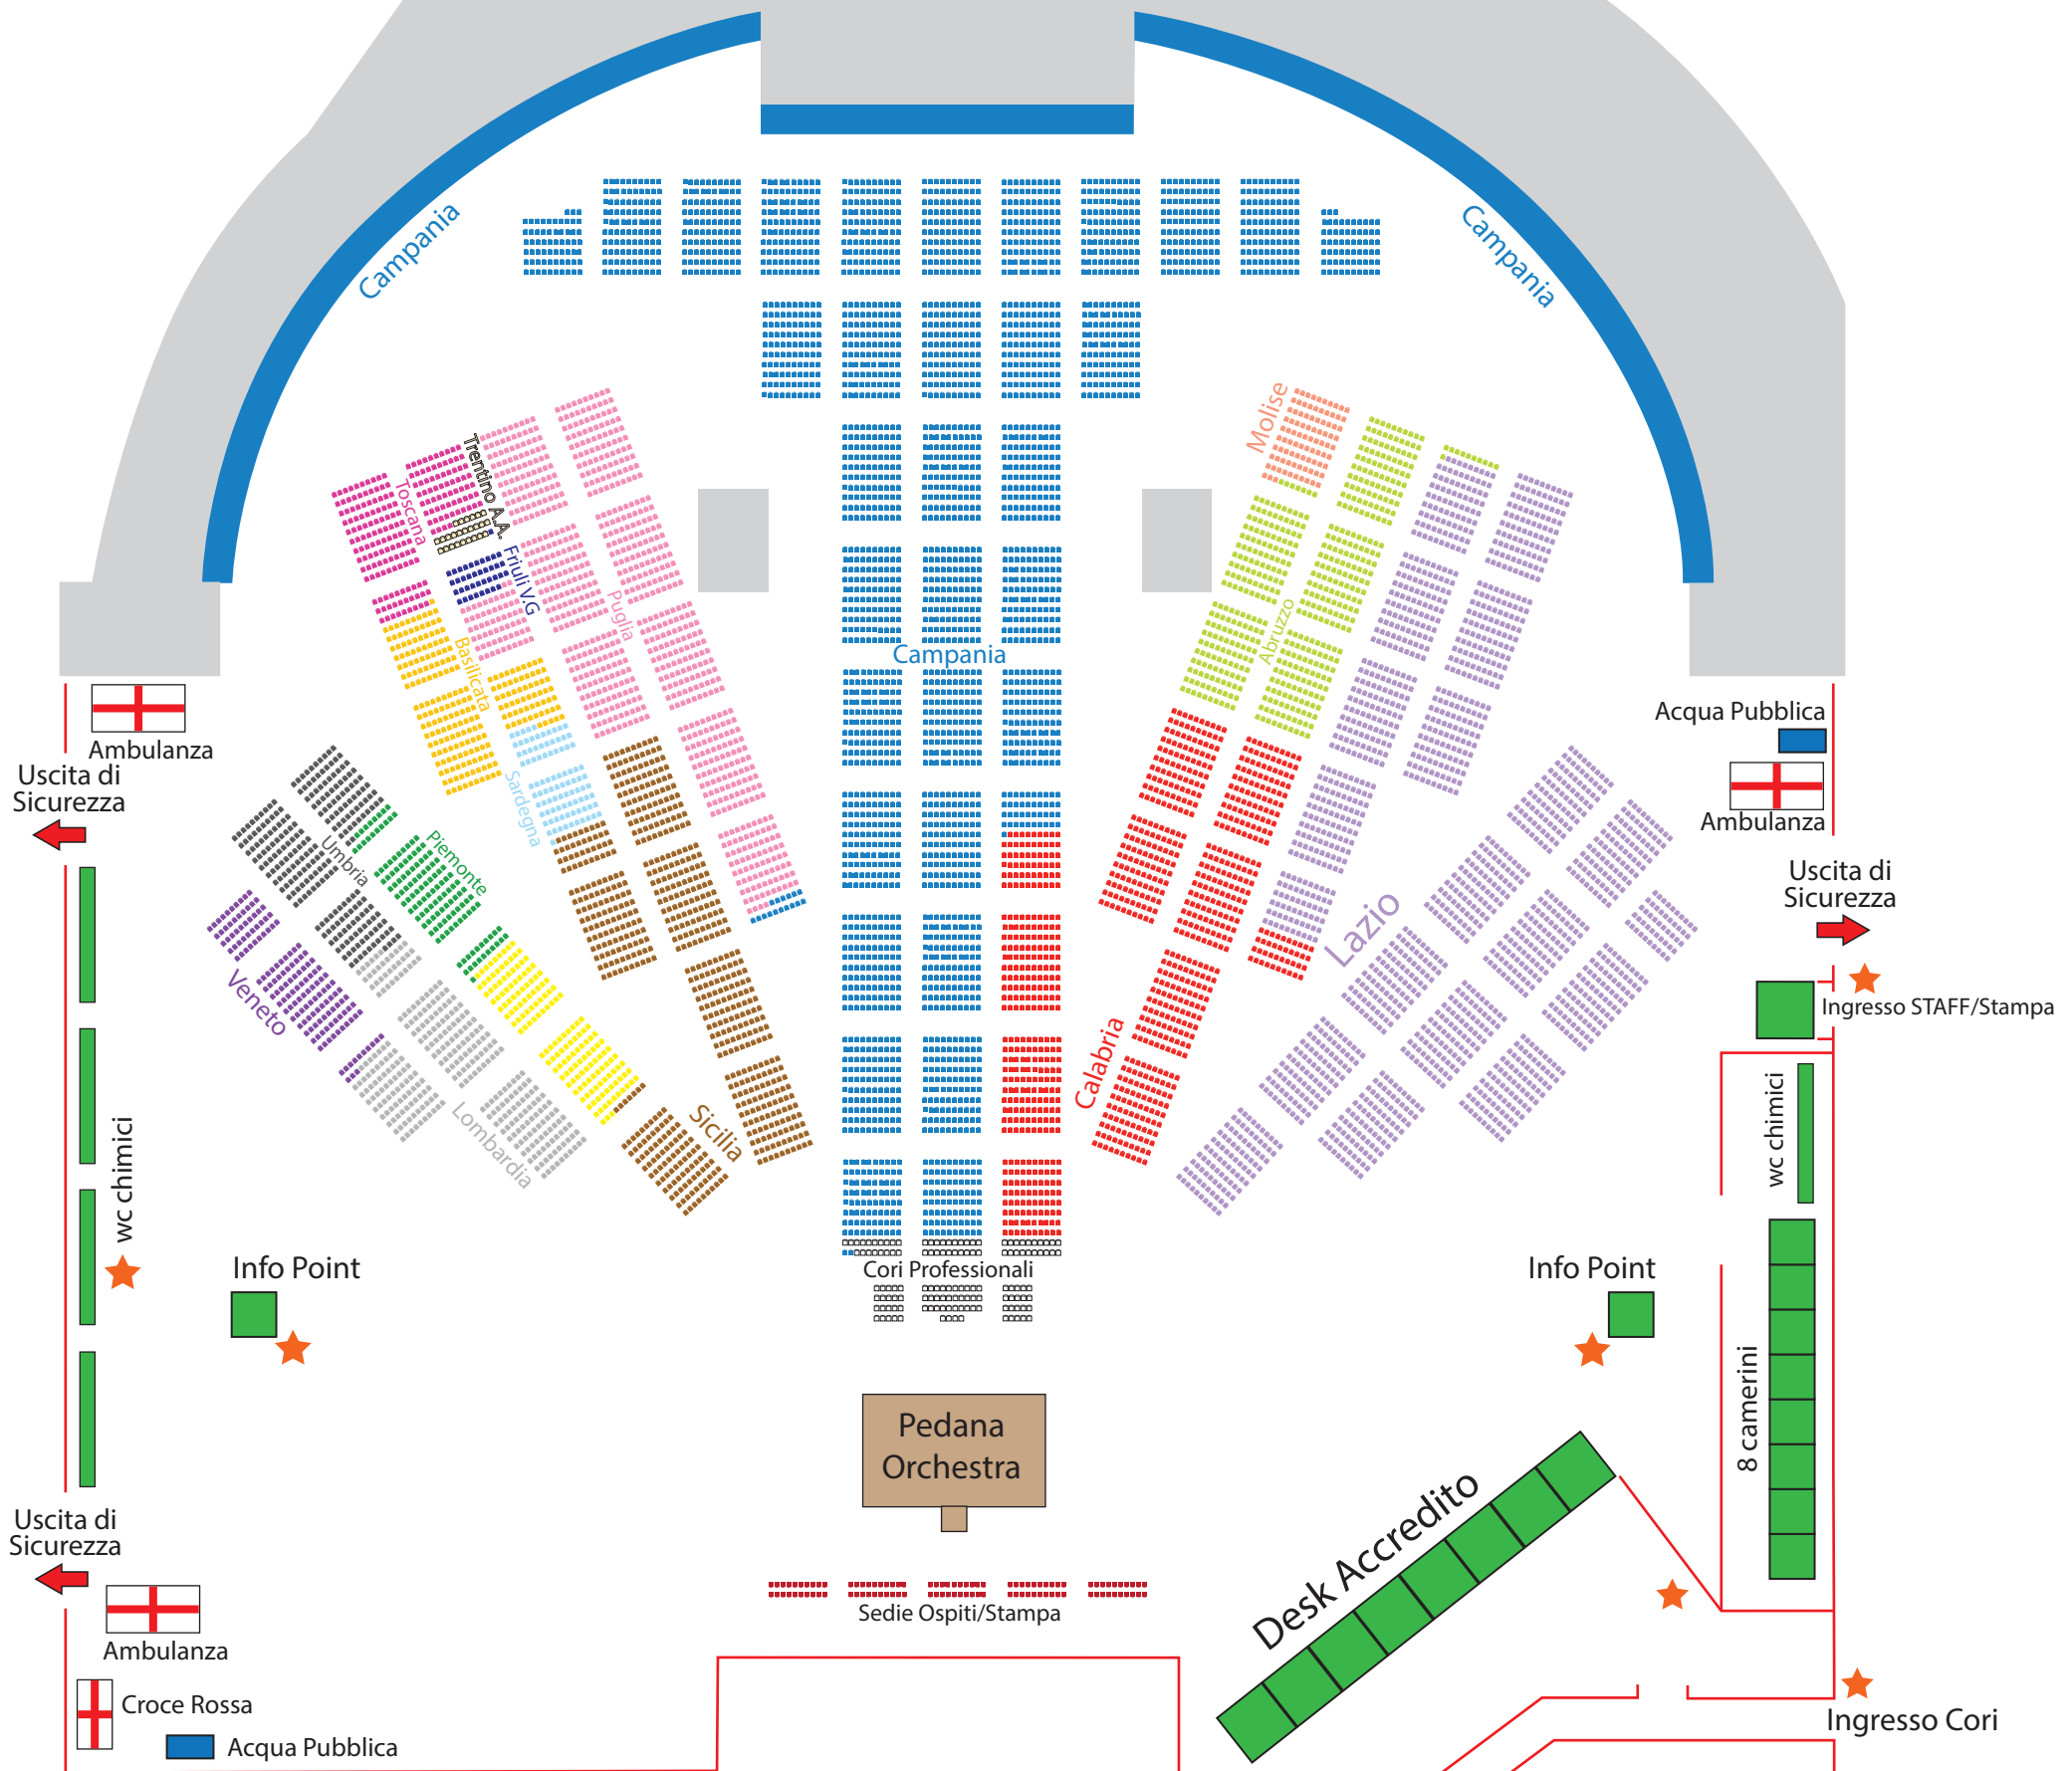

# lapiazzaincantata

Piantina di Piazza Plebiscito per "lapiazzaincantata" sabato 9 aprile 2016

L	Abruzzo - 518	
e	Basilicata - 236	
s	Calabria - 979	
e	Campania - 6223	
n	Scale: 2978	
d	Sedie: 3245	
a	Emilia Romagna - 172	
	Friuli Venezia Giulia - 39	
	Lazio - 1899	
	Lombardia - 323	
	Molise - 93	
	Piemonte - 139	
	Puglia - 846	
	Sardegna - 96	
	Sicilia - 646	
	Toscana - 203	
	Trentino Alto Adige - 25	
	Umbria - 246	
	Veneto - 163	
	TOT: 12.846	
	Cori Professionali - 162	

★ Segnaletica

Corridoio di Passaggio Libero

Palazzo Reale